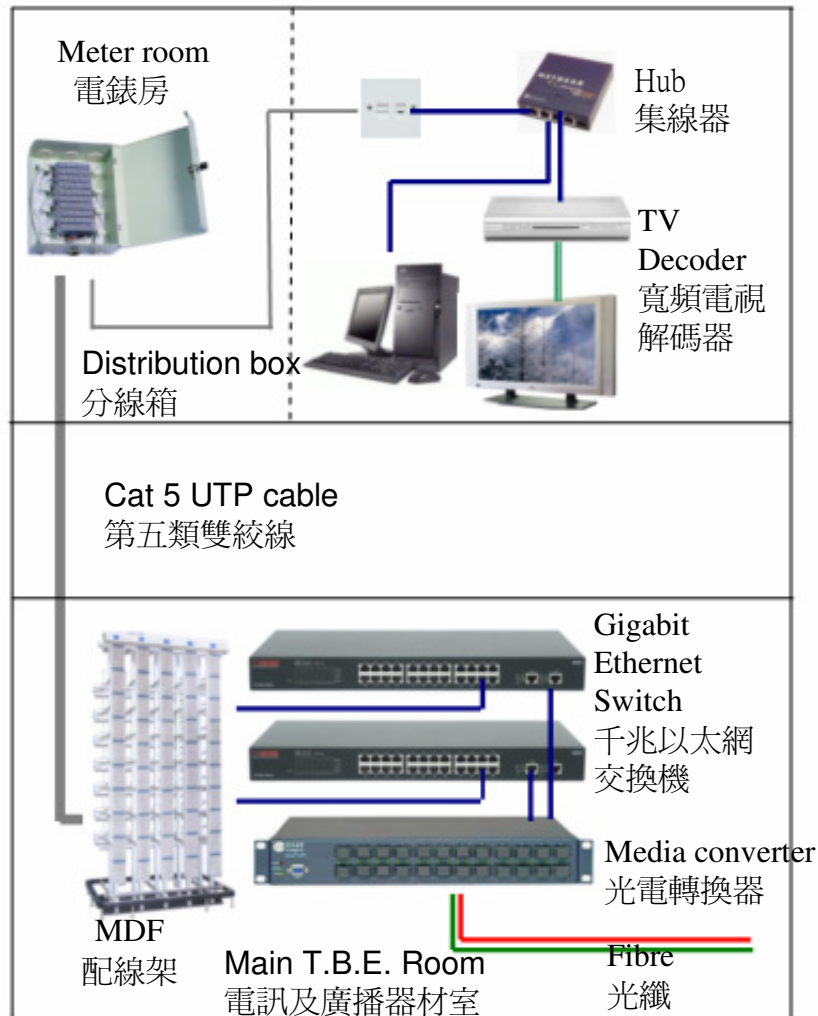

非對稱數碼用戶線路(ADSL)

- ◆ 利用現有的電話線作傳輸，無需重新佈線
- ◆ 解調器接駁至電腦上網
- ◆ 加裝寬頻電視解碼器，可收看寬頻電視
- ◆ 連線速度：獨享每秒 3M/6M bps 的最高下載速度及 640 kbps 最高上載速度

混合光纖同軸電纜網絡

Hybrid Fibre Coaxial (HFC)

有線電視寬頻

- ◆ 通過有線電視網路接駁至互聯網
- ◆ 天線插座需加裝一枚分線器
- ◆ 連線速度：共享**10 Mbps** 的最高下載速度及 **1.5Mbps** 的最高上載速度
- ◆ 支援網絡電話 (VoIP)

光纖到大廈

Fiber to the Building (FTTB)

光纖到大廈

- ◆ 光纖進大廈後，需利用光電轉換器將光訊號轉化至電訊號
- ◆ 網絡商在大廈內鋪設第五類雙絞線至用戶家中
- ◆ 以太網直接接駁用戶電腦上網，無需經過解調器
- ◆ 連線速度：獨享最高10/20/100/200 Mbps最高上下載
- ◆ 光纖到用戶家中，獨享連線速度可達至1000 Mbps上下載

Wi-Fi互聯網服務

公共Wi-Fi服務