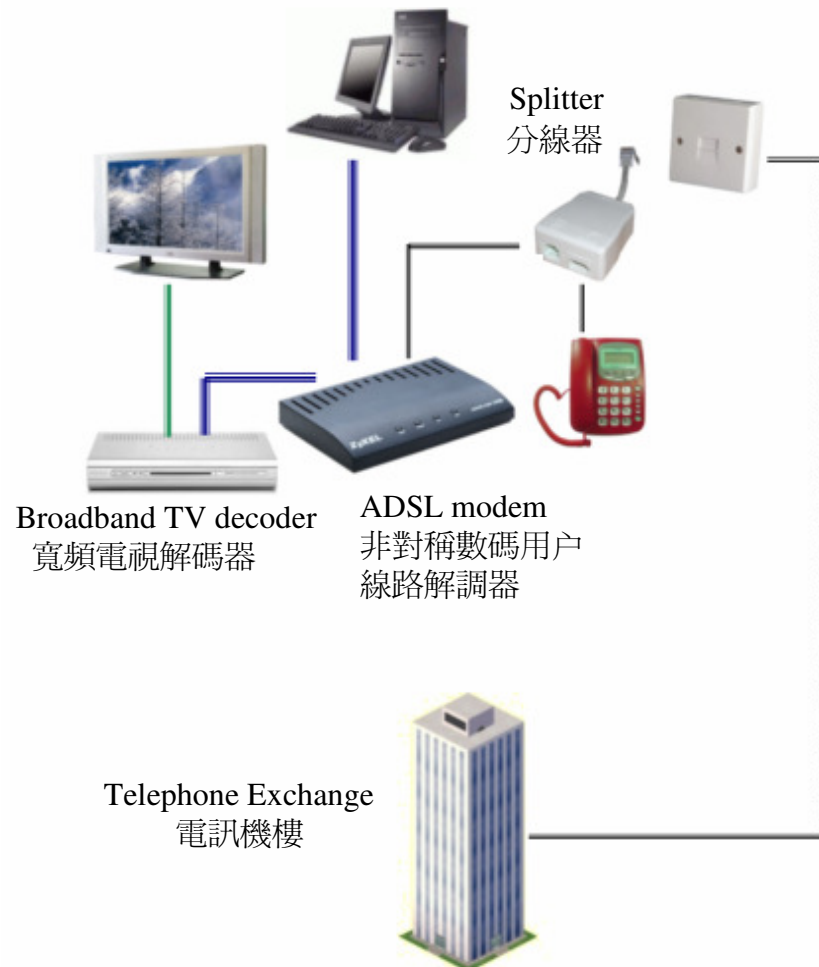

非對稱數碼用戶線路(ADSL)

- ◆ 利用現有的電話線作傳輸，無需重新佈線
- ◆ 解調器接駁至電腦上網
- ◆ 加裝寬頻電視解碼器，可收看寬頻電視
- ◆ 連線速度：獨享每秒 3M/6M bps 的最高下載速度及 640 kbps 最高上載速度

混合光纖同軸電纜網絡

Hybrid Fibre Coaxial (HFC)

有線電視寬頻

- ◆ 通過有線電視網路接駁至互聯網
- ◆ 天線插座需加裝一枚分線器
- ◆ 連線速度：共享**10 Mbps** 的最高下載速度及 **1.5Mbps** 的最高上載速度
- ◆ 支援網絡電話 (VoIP)