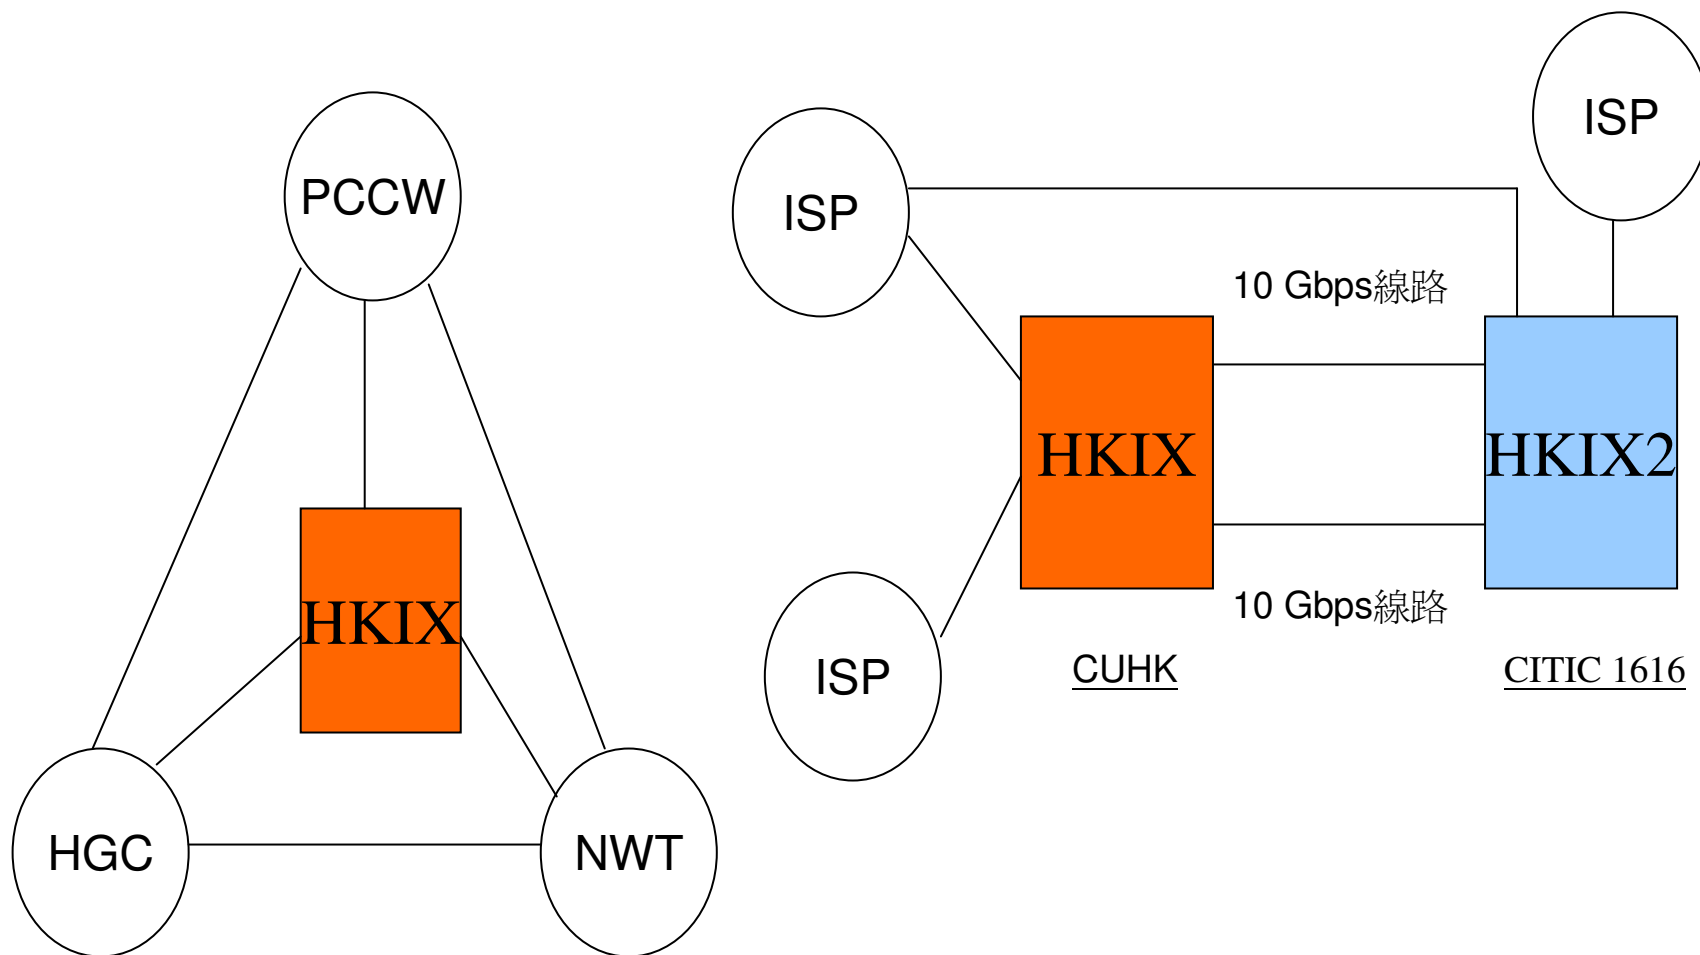

寬頻無線接達 (BWA)

Base station
基站

Buildings
大廈

Broadband wireless modem
寬頻無線解調器

寬頻無線接達

- ◆ 利用無線電接入至用戶端，
- ◆ 服務商無需進入大廈鋪線及安裝
- ◆ 需加裝寬頻無線解調器接駁至電腦上
- ◆ OFTA 正研究開放 2.3 GHz 及 2.5 GHz 頻段

2G / 3G 流動互聯網概況

數據服務組合

GPRS	EDGE	3G	HSDPA
53 kbps	236 kbps	384 kbps	7.2 Mbps

多種寬頻服務

- 互聯網接達及流動電郵
- 視象串流
- 視象電話/訊息
- 實時移動電視服務(新聞、體育等)

Wi-Fi+HSDPA+3G綜合服務

其中一家擁有固定及移動傳送者牌照的服務供應商已推出一種綜合Wi-Fi、HSDPA及3G平台的嶄新無線寬頻接達服務

- 覆蓋全港的3G服務
- 超過3 000個熱點
- 數據傳輸率最高可達每秒7.2 Mbps
- 智能網絡搜尋器以供搜尋及登入網絡
- 無限上網服務月費約為500港元

3G流動互聯網接達方式

本港內部互聯網交換設施

重要共用設施

- 香港互聯網交換中心 (HKIX , HKIX2)
- .hk域名伺服器系統
- 海底電纜系統
- 公匙基建 (Public Key Infrastructure)
- 標準時間伺服器 stdtime.gov.hk
- 香港電腦保安事故協調中心

下一代網絡

下一代網絡

- ◆ 以單一平台綜合話音、視像、數據、互聯網、電視及多媒體服務
- ◆ 光纖骨幹網絡
- ◆ 採用統一 IP 技術
- ◆ 提供智能服務
- ◆ 支援有線及無線接入