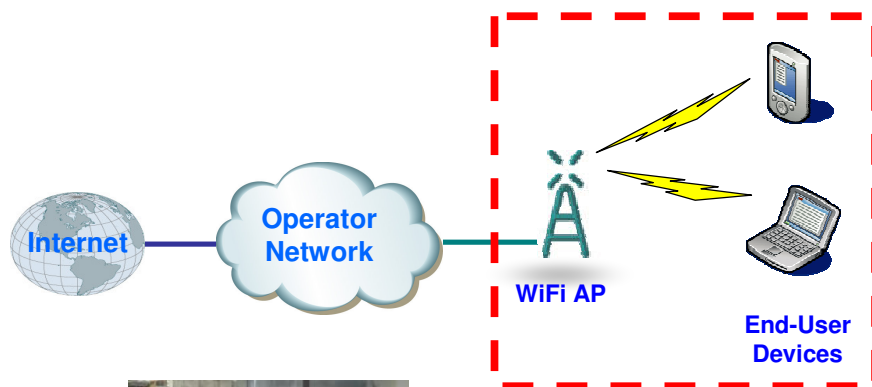

光纖到大廈

Fiber to the Building (FTTB)

光纖到大廈

- ◆ 光纖進大廈後，需利用光電轉換器將光訊號轉化至電訊號
- ◆ 網絡商在大廈內鋪設第五類雙絞線至用戶家中
- ◆ 以太網直接接駁用戶電腦上網，無需經過解調器
- ◆ 連線速度：獨享最高10/20/100/200 Mbps最高上下載
- ◆ 光纖到用戶家中，獨享連線速度可達至1000 Mbps上下載

Wi-Fi互聯網服務

公共Wi-Fi服務

- ◆ 利用寬頻線接駁Wi-Fi 接入點
- ◆ 沒有頻譜使用費
- ◆ 服務範圍包括機場、所有地鐵站、大型商場、咖啡店、便利店等
- ◆ 政府 開放公共設施予營辦商使用，包括燈柱、政府建築物、公路設施及公共收費電話亭

政府 Wi-Fi 服務

- 特區政府投資2億1千萬設立政府Wi-Fi 服務
- 於350 個政府物業提供免費Wi-Fi服務
- 政府建築物、社區會堂、圖書館、公園等
- 2 年內完成計劃
- 嚴密監控及保安